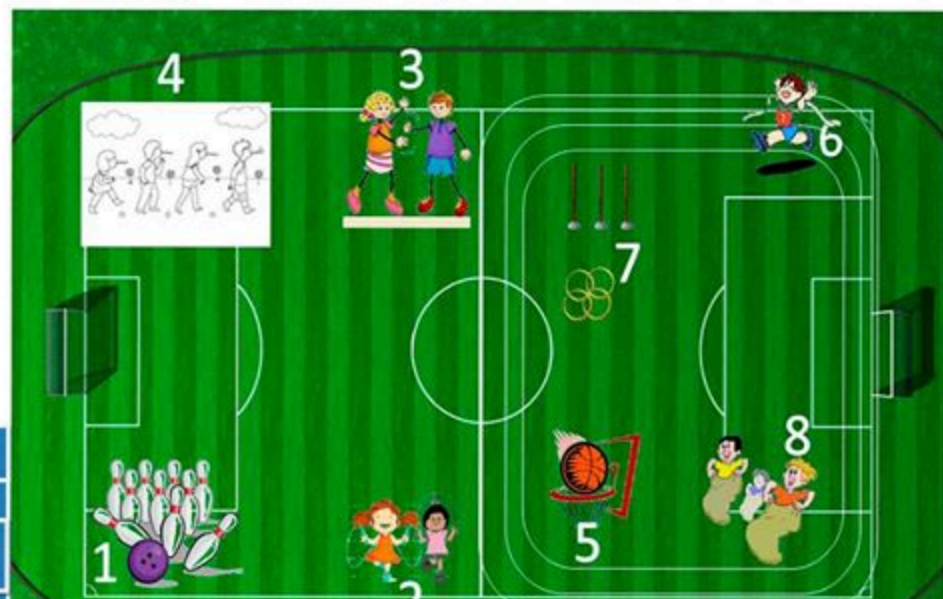

## 1ª Mini -Olimpiadas de Juegos Populares

Sábado 19 de noviembre a partir de las 11:00h AM.

En el Polideportivo Municipal

**Celebramos el día del niñ@**  
**Ven y participa!!**

POLIDEPORTIVO MUNICIPAL

### ESTACIONES Y JUEGOS

1. El juego de los Bolos.
2. El salto de la Comba.
3. Piedra, Papel y Tijeras.
4. La Carrera de Huevos.
5. Lanzamiento a Canasta.
6. Carrera de Relevos.
7. Lanzamientos de Aros.
8. La Carrera de Sacos.